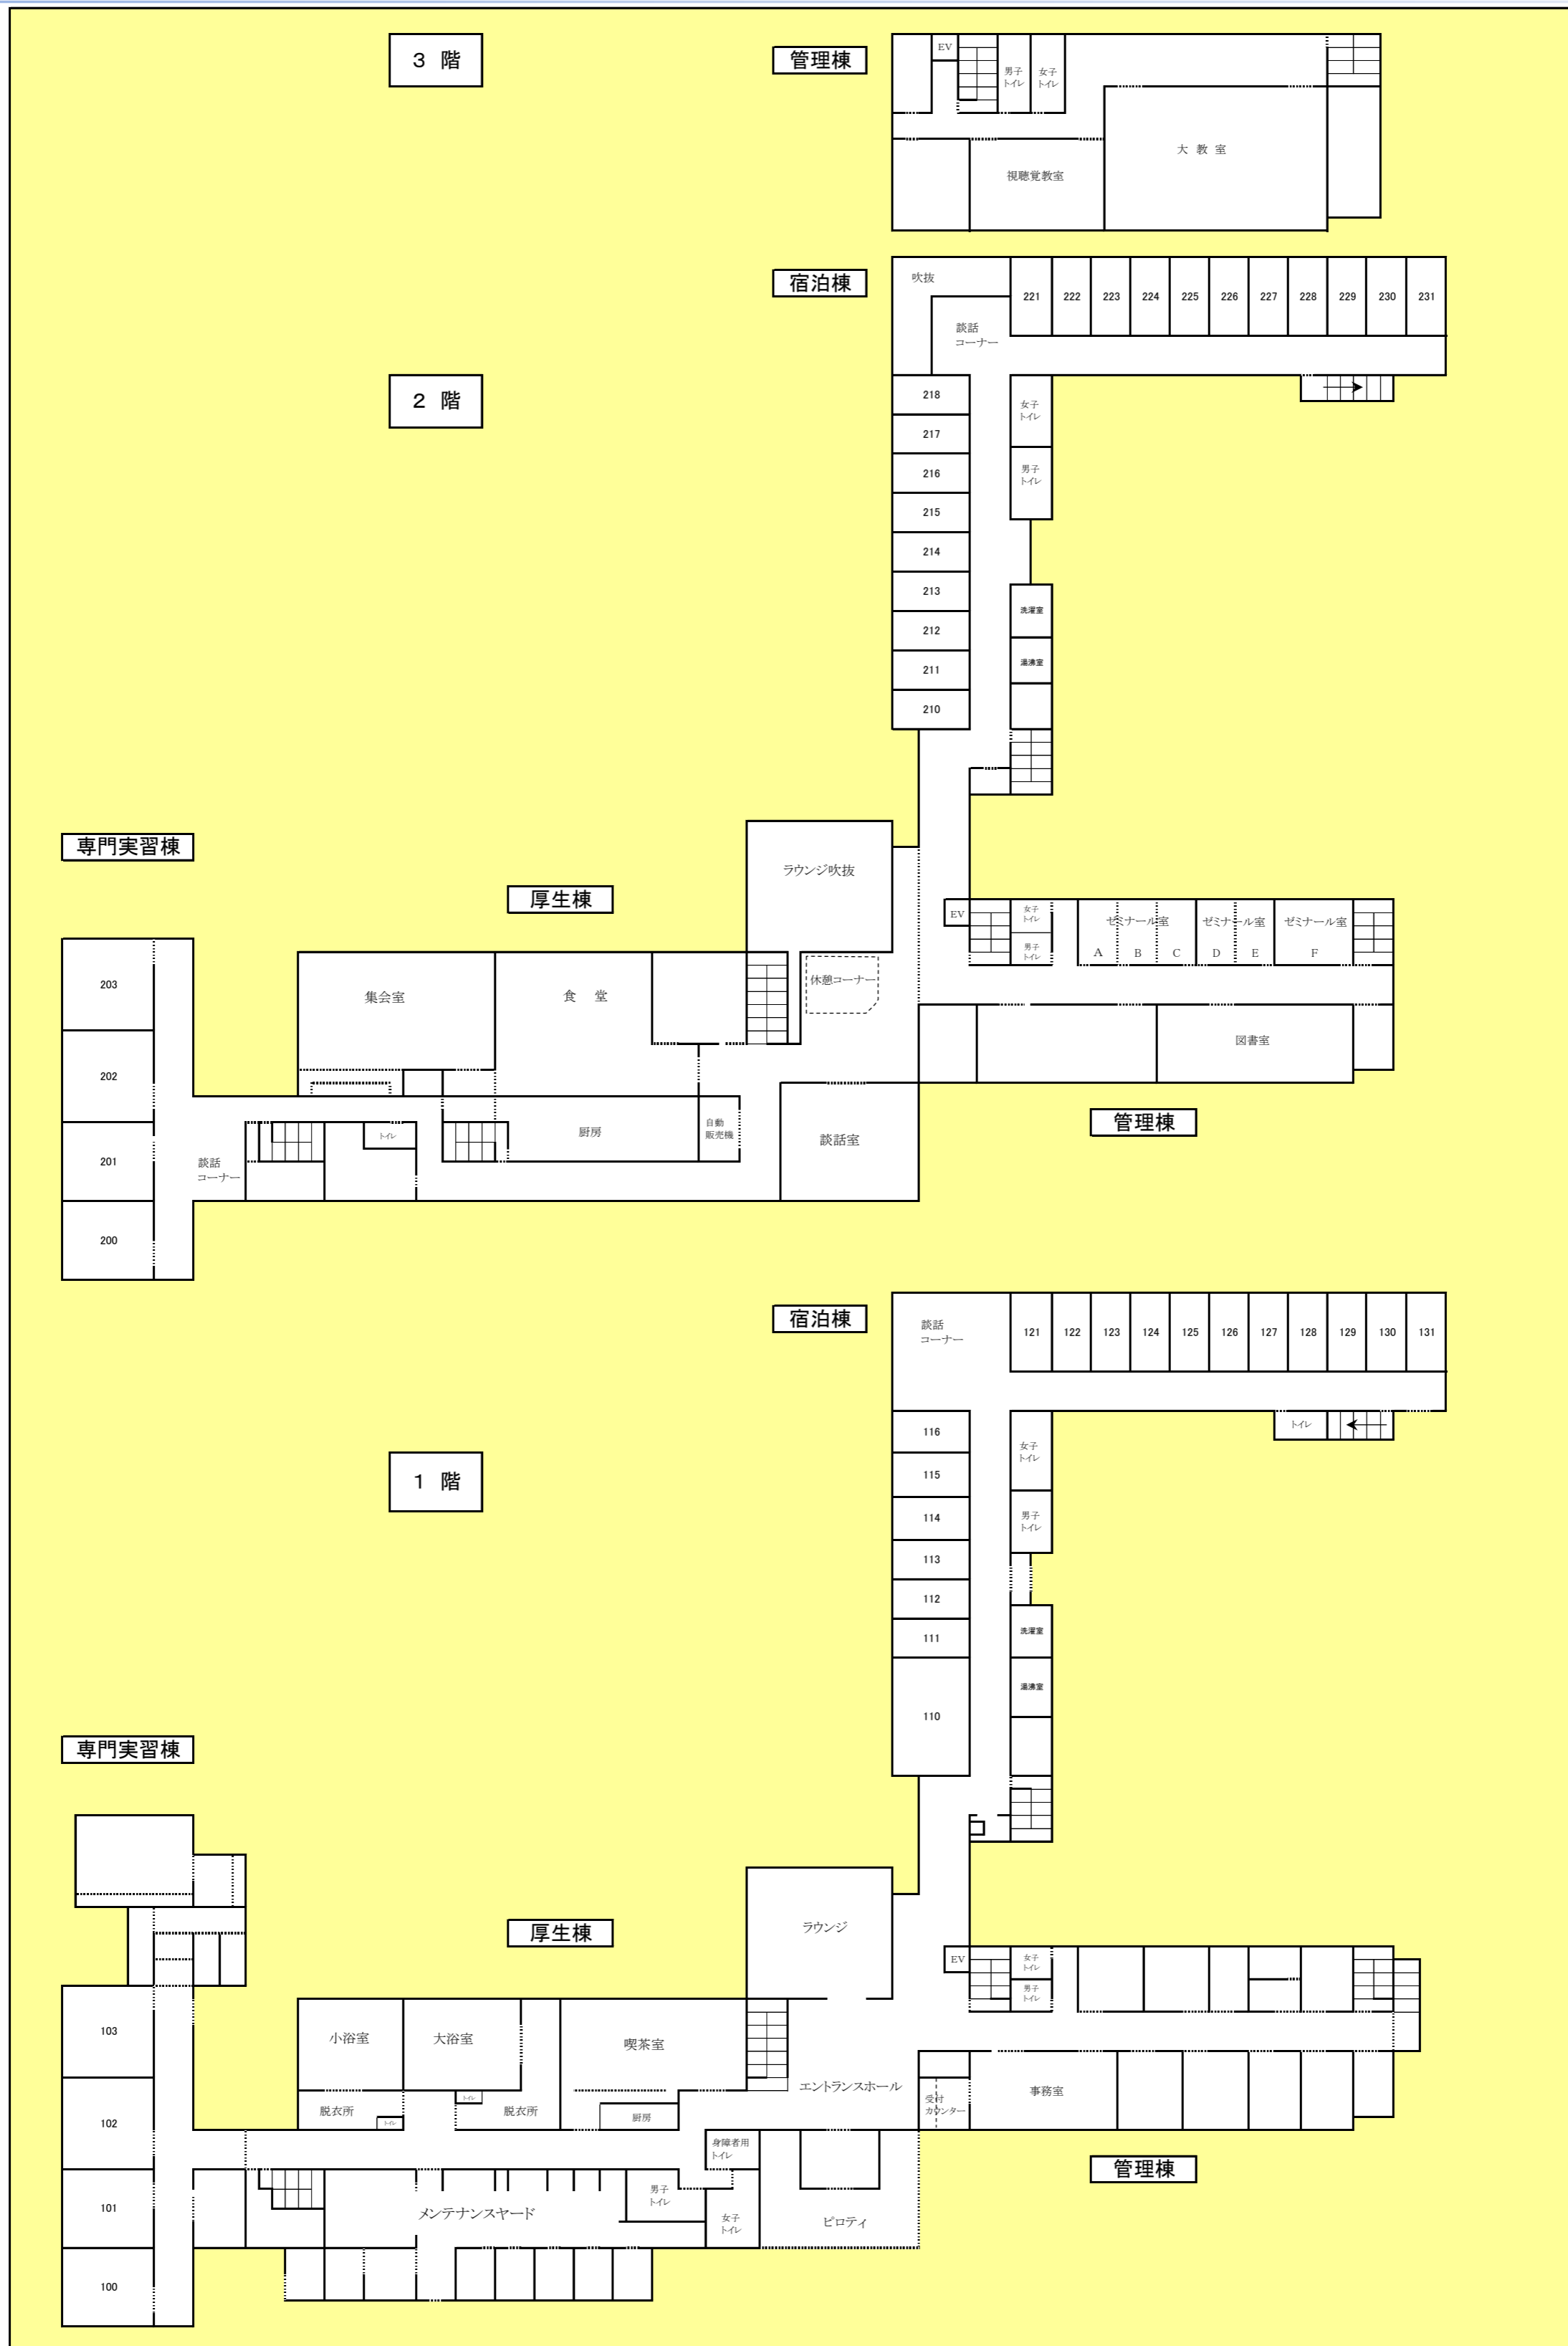

研修施設の紹介

① 大教室

DVDプレイヤー、プロジェクター等の設備が備えられています。

② 視聴覚教室

DVDプレイヤー等の設備が備えられています。

③ ゼミナール室

定員10名程の小ゼミナール室が6室あり、プリンターが備えられています。また、隣室との仕切りを開けると大ゼミナール室、中ゼミナール室としても利用できます。

④ 工事検査実習棟 教室

DVDプレイヤー、プロジェクター等の設備が備えられています。

⑤ 工事検査実習棟 ミーティングルーム

DVDプレイヤー等の設備が備えられています。

厚生施設等の紹介

ラウンジ

食堂

談話コーナー

建物平面図