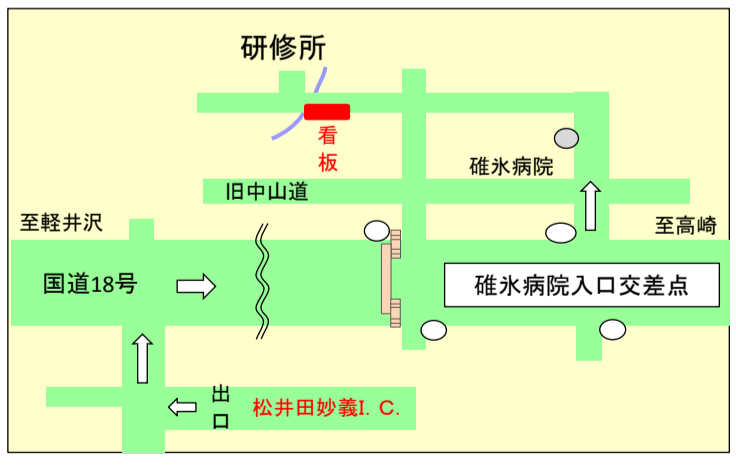

<工事検査実習棟>

<構造物モデル>

案内図

東京からの交通機関と所要時間

<参考>

【会計検査院安中研修所】
 〒379-0136
 群馬県安中市嶺38-1

安中榛名駅からの交通機関

○バス（ボルテックスアーク：TEL 027-381-1919）

安中榛名駅～杉名公民館前（安中研修所の最寄りのバス停）～磯部駅間

※時刻表、料金等の詳細は下記の安中市ホームページをご参照ください。

<http://www.city.annaka.lg.jp/jikokuhyo/>

○タクシー

・安中タクシー TEL 0120-750-470(フリーダイヤル)・027-381-0470

・アークタクシー TEL 0120-382-483(フリーダイヤル)・027-382-2323