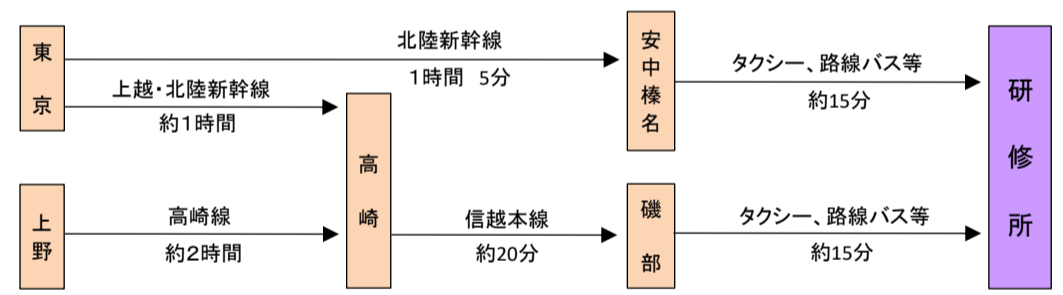

<工事検査実習棟>

<構造物モデル>

案内図

東京からの交通機関と所要時間

<参考>

【会計検査院安中研修所】
 〒379-0136
 群馬県安中市嶺38-1

安中榛名駅からの交通機関

○バス（ボルテックスアーク：TEL 027-381-1919）