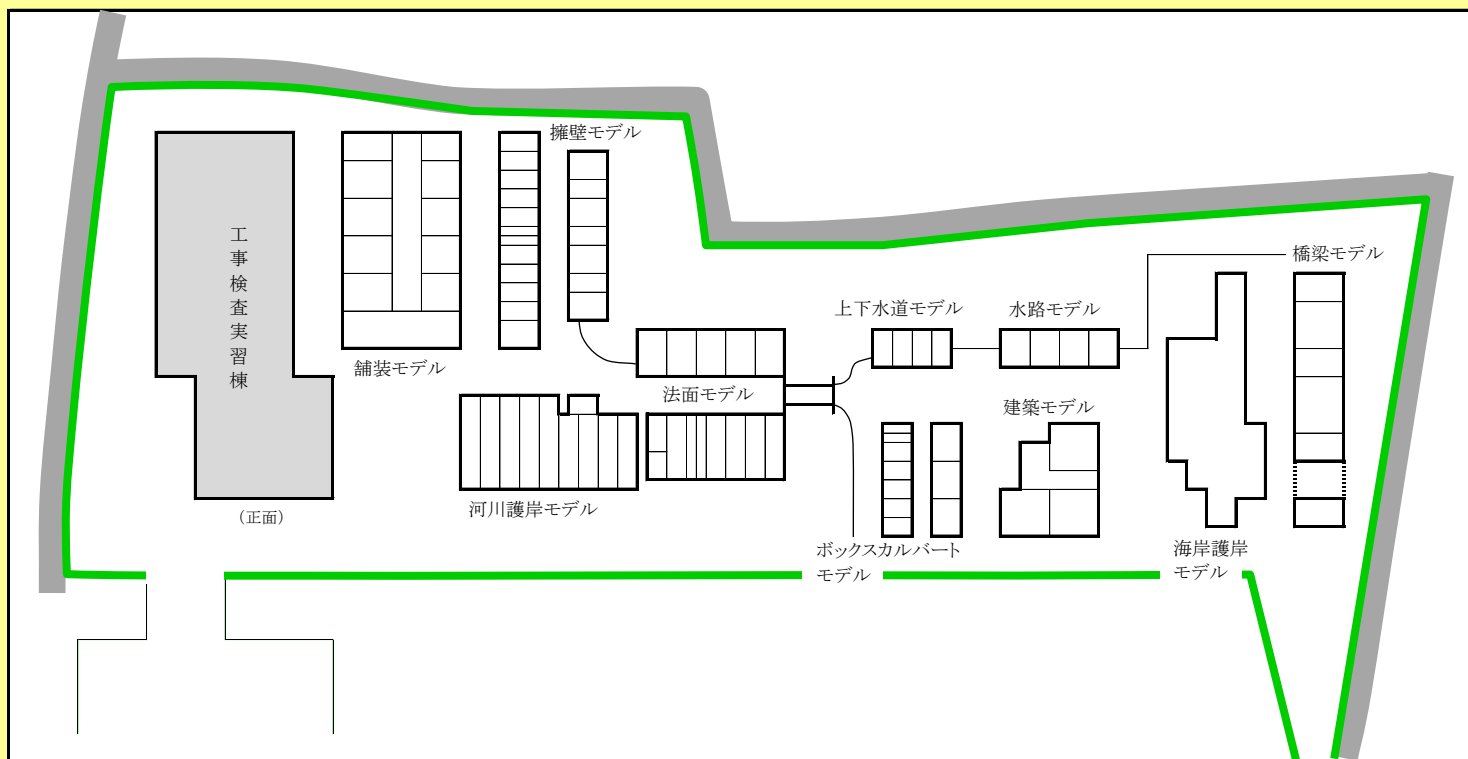

<構造物モデル>