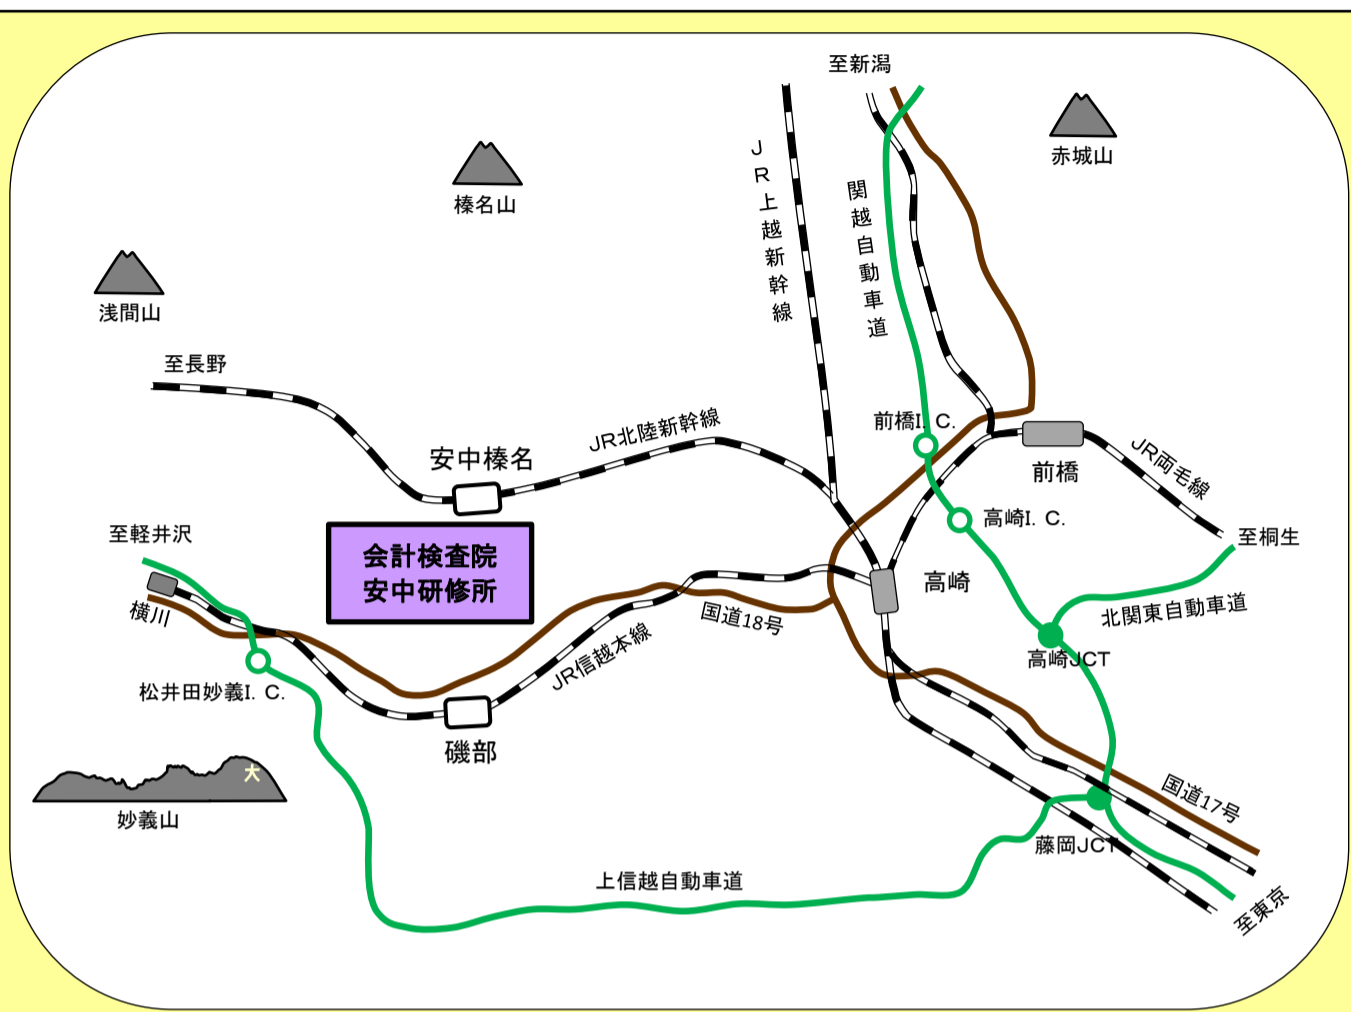

<工事検査実習棟>

<構造物モデル>

案内図

東京からの交通機関と所要時間

<参考>

【会計検査院安中研修所】
 〒379-0136
 群馬県安中市嶺38-1

安中榛名駅からの交通機関

○バス（ボルテックスアーク：TEL 027-381-1919）

安中榛名駅～杉名公民館前（安中研修所の最寄りのバス停）～磯部駅間

※時刻表、料金等の詳細は下記の安中市ホームページをご参照ください。

<http://www.city.annaka.lg.jp/jikokuhyo/>

○タクシー

・安中タクシー TEL 0120-750-470(フリーダイヤル)・027-381-0470

・アークタクシー TEL 0120-382-483(フリーダイヤル)・027-382-2323